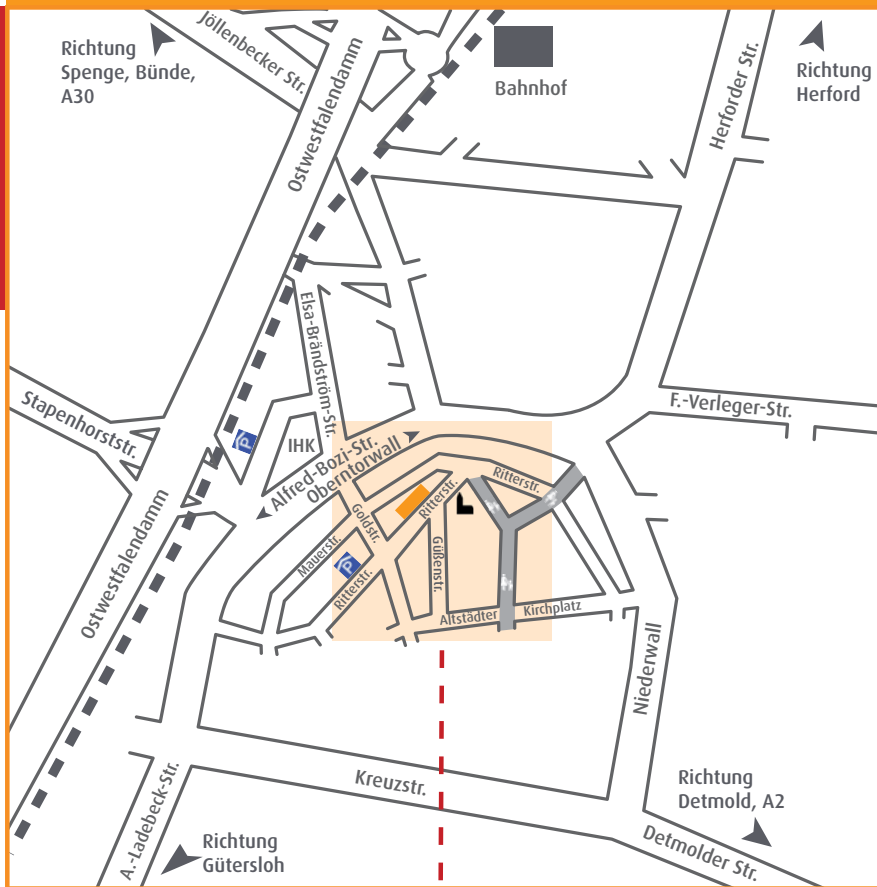

**adworx**  
WERBEAGENTUR

**Und  
so einfach  
finden  
Sie uns:**

Mitten in der Bielefelder Altstadt finden Sie die Agentur adworx. In unmittelbarer Nähe befinden sich auch ausreichend Parkmöglichkeiten z.B. das Parkhaus Ritterstraße. Wenn Sie den Hauptaussgang des Parkhauses „Ritterstraße“ verlassen, gehen Sie links die Ritterstraße entlang in Richtung Süsterplatz. Dort finden Sie den Hauseingang 19, wo wir Sie herzlich willkommen heißen!