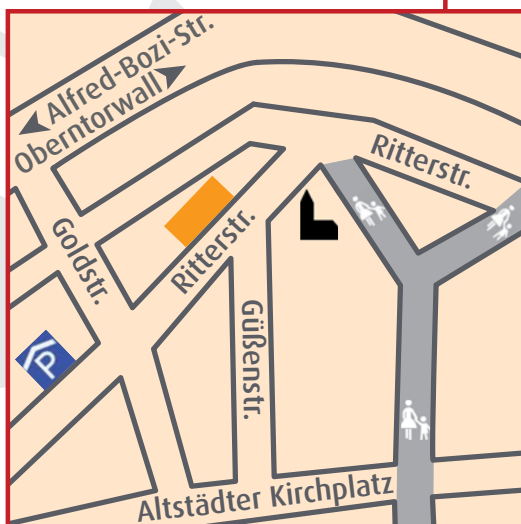

**adworx**  
WERBEAGENTUR

**Und  
so einfach  
finden  
Sie uns:**

Mitten in der Bielefelder Altstadt finden Sie die Agentur adworx. In unmittelbarer Nähe befinden sich auch ausreichend Parkmöglichkeiten z.B. das Parkhaus Ritterstraße. Wenn Sie den Hauptaussgang des Parkhauses „Ritterstraße“ verlassen, gehen Sie links die Ritterstraße entlang in Richtung Süsterplatz. Dort finden Sie den Hauseingang 19, wo wir Sie herzlich willkommen heißen!